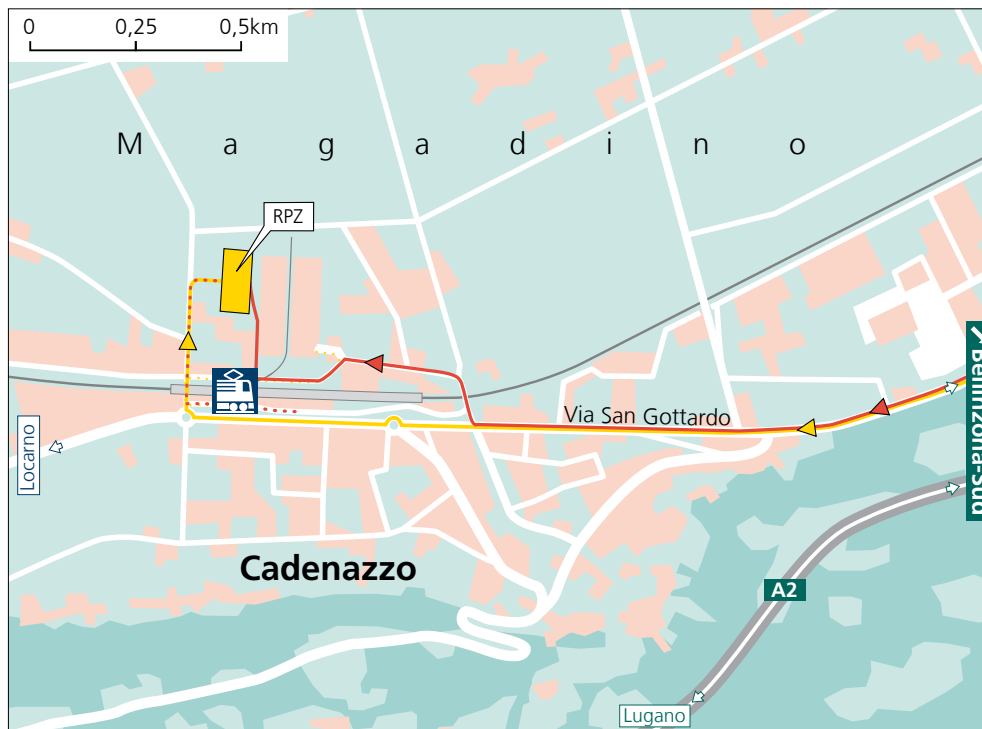

Regionales Paketzentrum Cadenazzo

Lageplan

Anfahrt

Mit den öffentlichen Verkehrsmitteln

- Mit dem Zug bis Cadenazzo
- Vom SBB-Bahnhof zu Fuss in Richtung Locarno gehen
- Nach rechts durch die Fussgängerunterführung und 300 m weiter geradeaus gehen
- Das RPZ befindet sich auf der rechten Seite, rechts um das Gebäude herum bei der Treppe

Mit dem Auto

- Von der A2 her die Ausfahrt Bellinzona Sud nehmen und in Richtung Locarno bis Cadenazzo fahren
- Am Kreisell beim SBB-Bahnhof rechts abbiegen
- Durch die Unterführung unter den Bahngleisen und 300 m weiter geradeaus fahren
- Das RPZ befindet sich auf der rechten Seite

Für Lastwagen Aus-/Einlad

- Von der A2 her die Ausfahrt Bellinzona Sud nehmen und in Richtung Locarno bis Cadenazzo fahren
- Beim Restaurant «Il Ponte» rechts abbiegen in Richtung Industriegebiet
- Die Brücke über die Bahngleise überqueren und links abbiegen
- Weiter bis zum Zentrum STISA SA fahren
- Die Gleise überqueren und rechts abbiegen
- Beim Eingang 80 m geradeaus fahren und dann links abbiegen