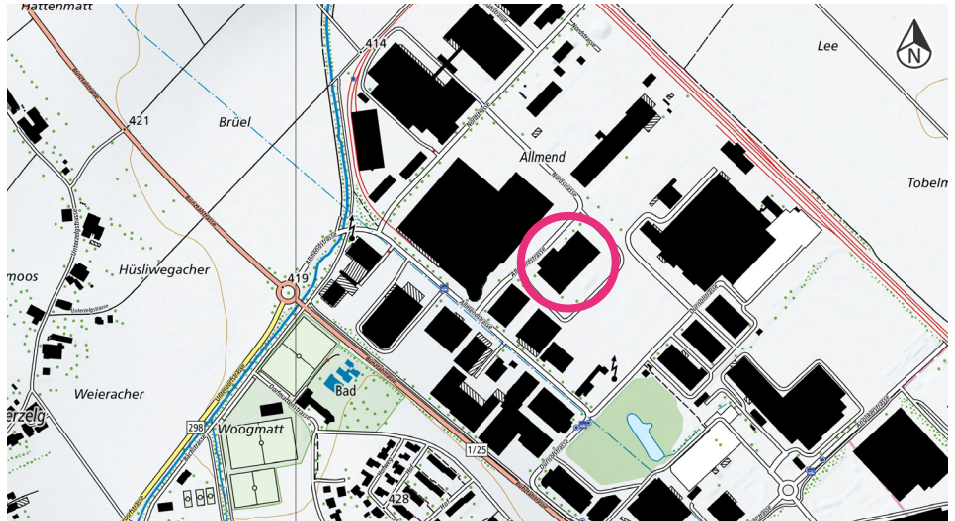

# Anfahrtsplan

### Anfahrt mit dem Auto

Autobahn A1, Ausfahrt «Lenzburg», linke Fahrspur Richtung Wohlen. Geradeaus. Beim 3. Kreisell 3. Ausfahrt Richtung «Industrie Villmergen, Allmendstrasse» folgen bis Einfahrt Post links, nach ca. 80 m rechts Nr. 8. Bitte Besucherparkplätze benutzen.

### Anfahrt mit ÖV

Bahnhof Wohlen AG, Bus 3 bis Endhaltestelle «Wohlen AG, Planzer». Der Allmendstrasse weiter folgen. Erste Strasse links. Nach ca. 80 m liegt rechts die Allmendstrasse 8. Fussweg ca. 5 Minuten.