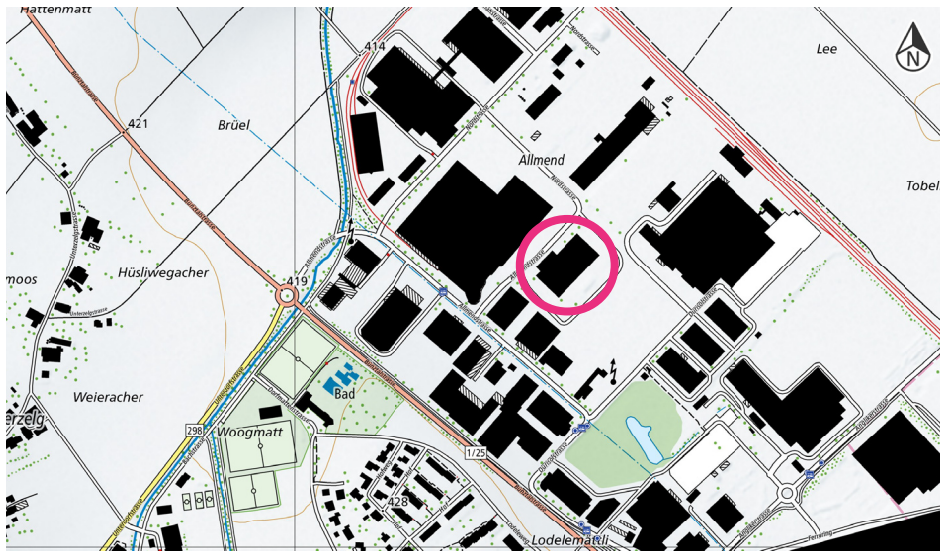

# Plan d'accès

### En voiture

Autoroute A1, sortie «Lenzburg», voie de gauche direction «Wohlen». Aller tout droit. Au troisième rond-point, prendre la troisième sortie direction «Industrie Villmergen». Rester sur Allmendstrasse jusqu'à l'entrée de la Poste sur votre gauche. Après env. 80 m tourner à droite au n°8. Merci d'utiliser les places de stationnement réservées aux visiteurs.

### En transports publics

À la gare de Wohlen, prendre le bus N° 3 jusqu'au terminus «Wohlen AG, Planzer». Prendre à droite le long de l'Allmendstrasse, première à gauche après env. 80 m, puis à droite au n°8 (5 min à pied environ).